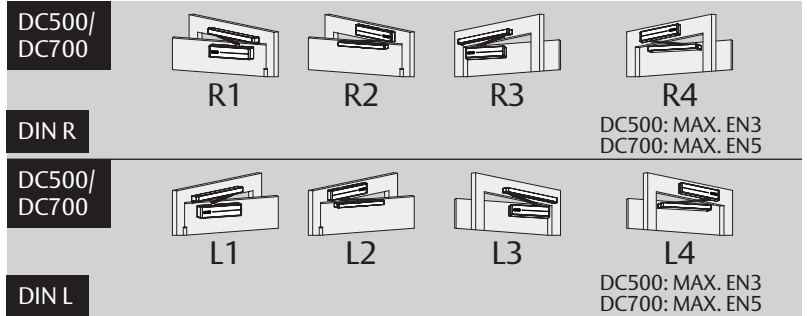

DC500 Cam-Motion® DC500Basic Cam-Motion® DC700 Cam-Motion®

Installation Instructions

ASSA ABLOY

6006618

DoP

www.abloy.com/dop

CE 2812	UK CA 1121	Abloy Oy, PO Box 108 80101 Joensuu Finland		
DC500	EN 1154:1996/A1:2002/AC:2006	16	3	8
DC500Basic	2812-CPR-AD5241	22	3	8
	1121-CPR-UK-AD7913	22	3	8
Dangerous substances: None				

	EN1	< 750mm
	EN2	< 850mm
	EN3	< 950mm
	EN4	< 1100mm
	EN5	< 1250mm
	EN6	< 1400mm

6

min. EN3

*= Factory Setting

	EN1	EN2	EN3	EN4	EN5	EN6
DC700	--	--	-1	0*	+3	+8
DC500	-5	-3	0*	+3	--	--

DC500: Min = -7 DC700: Min = -3